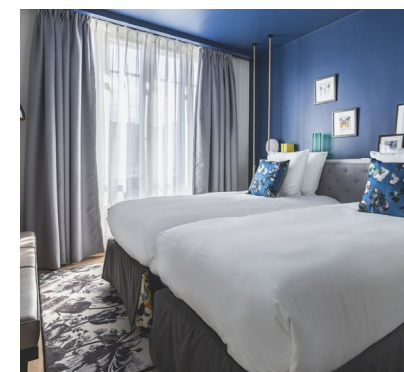

Hotel Bellevall

Pokój deluxe

FAST wyposażył wnętrza hotelu Belleval w centrum Paryża. Realizacja została przygotowana zgodnie z projektem znanego francuskiego architekta – Jeana Philippe'a Nuela, a zadaniem FAST było wykonanie mebli do 52 pokoi wraz z łazienkami. Projekt charakteryzował się wysoką dyscypliną jakościową dotyczącą wykonania elementów meblowych zgodnie z rygorystycznymi

Marcin Jachowski,
marcin.jachowski@fast.pl

Nazwa obiektu:
Hotel Bellevall

Zakres prac FAST:
Wyposażenie wnętrz

Project Manager FAST:
Marcin Jachowski,
marcin.jachowski@fast.pl

Pokój rodzinny

Pokój typu junior suite