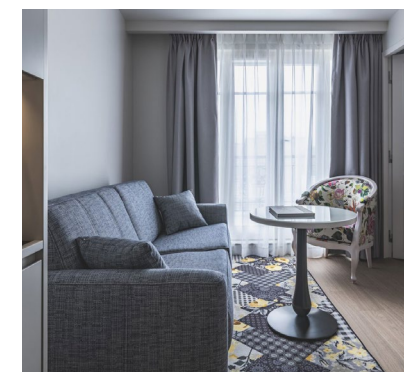

Hotel Bellevall

Pokój deluxe

FAST wyposażył wnętrza hotelu Belleval w centrum Paryża. Realizacja została przygotowana zgodnie z projektem znanego francuskiego architekta – Jeana Philippe'a Nuela, a zadaniem FAST było wykonanie mebli do 52 pokoi wraz z łazienkami. Projekt charakteryzował się wysoką dyscypliną jakościową dotyczącą wykonania elementów meblowych zgodnie z rygorystycznymi

Marcin Jachowski,
marcin.jachowski@fast.pl

Nazwa obiektu:
Hotel Bellevall

Zakres prac FAST:
Wyposażenie wnętrz

Project Manager FAST:
Marcin Jachowski,
marcin.jachowski@fast.pl

Pokój rodzinny

Pokój typu junior suite